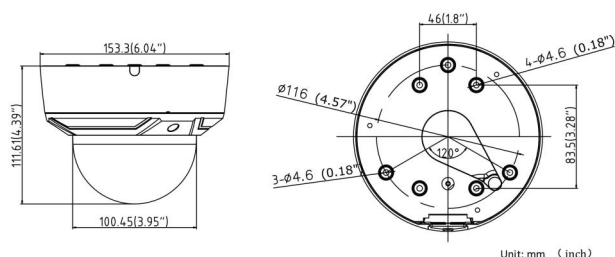

TVGP-M01-0802-DOM-G

Câmara TruVision Dome Smart IP 8MP, H.265+, 40 m IR, lente 2.8 a 12 mm, cinzento

Ambiental

À prova de vandalismo	Sim
Classificação de impacto	IK10
Ambiente	Exterior
Temperatura de operação	-30 to +60°C -22 to +140°F
Humidade relativa	<95% noncondensing
Classificação IP	IP67

Regulamentação

Conformidade	CE, FCC, REACH, RoHS, UL, WEEE

Produtos compatíveis

Categoria	Referência	Descrição
Housing Câmara	TVD-B5-55	Cúpula Fumada para Dome - TruVision Série IP lente Motorizada 11/31 e 12/32
Suportes & Montagem	TVD-BB4	
Suportes & Montagem	TVD-CB7	Base Montagem 155mm para Câmara Torre Motorizada S6 -TVD-SNB, TVD-PPB, TVD-CBW
Suportes & Montagem	TVD-CB9	Base Câmara Dome Exterior TruVision S7
Suportes & Montagem	TVD-CBW	Suporte Parede para Mini Dome - TVD-CB2, TVD-CB3, TVD-CB5A, TVD-CB6, TVD-CB7
Suportes & Montagem	TVD-M-PMA-SS	
Suportes & Montagem	TVD-PPB	Suporte Montagem Teto - TVD-CB5, TVD-CB3, TVD-CB2
Suportes & Montagem	TVD-SNB	Suporte Pescoço de Cisne - TVD-CB5, TVD-CB3, TVD-CB2, TVF-CBM
Suportes & Montagem	TVD-SNB-BB	Caixa de Junção para TVD-SNB
Suportes & Montagem	TVD-VFM3	

Como empresa de inovação, a Carrier Fire & Security reserva o direito de alterar as especificações do produto sem aviso prévio. Para obter informações sobre as especificações mais recentes do produto, visite pt.firesecurityproducts.com online ou contate o departamento comercial.

Last updated on 2 September 2024 - 10:21