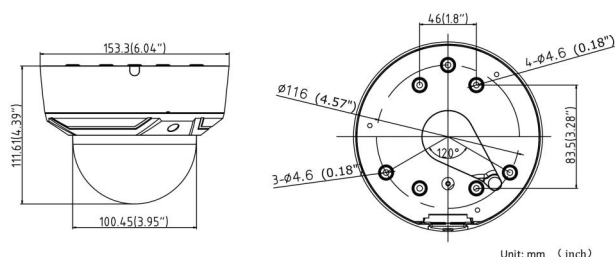

TVGP-M01-0402-DOM-G

Câmara TruVision Dome Smart IP 4MP, H.265+, 40 m IR, lente 2.8 a 12 mm, cinzento

Ambiental

À prova de vandalismo	Sim
Classificação de impacto	IK10
Ambiente	Exterior
Temperatura de operação	-30 to +60°C -22 to +140°F
Humidade relativa	<95% noncondensing
Classificação IP	IP67

Regulamentação

Conformidade	CE, FCC, REACH, RoHS, UL, WEEE

Produtos compatíveis

Categoria	Referência	Descrição
Housing Câmara	TVD-BS-55	Cúpula Fumada para Dome - TruVision Série IP lente Motorizada 11/31 e 12/32
Suportes & Montagem	TVD-BB4	
Suportes & Montagem	TVD-CB7	Base Montagem 155mm para Câmara Torre Motorizada S6 -TVD-SNB, TVD-PPB, TVD-CBW
Suportes & Montagem	TVD-CB9	Base Câmara Dome Exterior TruVision S7
Suportes & Montagem	TVD-CBW	Suporte Parede para Mini Dome - TVD-CB2, TVD-CB3, TVD-CB5A, TVD-CB6, TVD-CB7
Suportes & Montagem	TVD-M-PMA-SS	
Suportes & Montagem	TVD-PPB	Suporte Montagem Teto - TVD-CB5, TVD-CB3, TVD-CB2
Suportes & Montagem	TVD-SNB	Suporte Pescoço de Cisne - TVD-CB5, TVD-CB3, TVD-CB2, TVF-CBM
Suportes & Montagem	TVD-SNB-BB	Caixa de Junção para TVD-SNB
Suportes & Montagem	TVD-VFM3	

Como empresa de inovação, a Carrier Fire & Security reserva o direito de alterar as especificações do produto sem aviso prévio. Para obter informações sobre as especificações mais recentes do produto, visite pt.firesecurityproducts.com online ou contate o departamento comercial.

Last updated on 18 October 2024 - 13:47