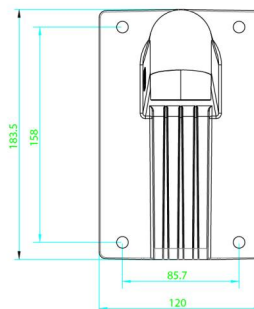

TVD-CBW

Suporte Parede para Mini Dome - TVD-CB2, TVD-CB3, TVD-CB5A, TVD-CB6, TVD-CB7

Especificações técnicas

Geral

Tipo de suporte	Câmara
Tipo de suporte	TruVision mini cúpulas
Suporte de montagem	Suporte de montagem
Tipo de montagem	Montagem em parede
Peso máx. suportado	3 kg (6.6 lb.)

Físico

Dimensões físicas	120 x 183.5 x 162 mm 4.72 x 7.22 x 6.4 in.
Peso líquido	704 g (with cup base attached) 1.55 lb. (with cup base attached)
Cor	Cinza (Pantone 428c)
Material	Alumínio

Ambiental

Ambiente	Interior, Exterior

Produtos compatíveis

Categoria	Referência	Descrição
Suportes & Montagem	TVD-CB3A	

Como empresa de inovação, a Carrier Fire & Security reserva o direito de alterar as especificações do produto sem aviso prévio. Para obter informações sobre as especificações mais recentes do produto, visite pt.firesecurityproducts.com online ou contate o departamento comercial.

Last updated on 2 September 2024 - 10:21