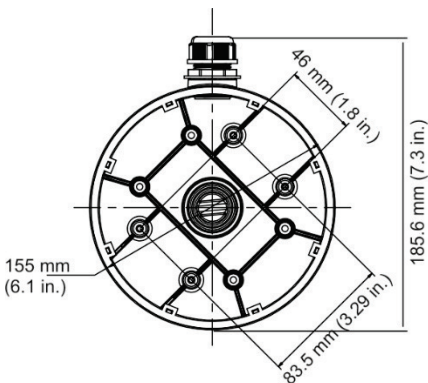

Instruções de instalação da caixa traseira Dome TruVision TVD-BB4

Descrição

Peso: 266 g

Dimensões:

Acessórios:

Bucha para parede de gesso acartonado
7,5 × 24,5 mm (4 unidades)

Parafuso A 4 × 25 mm (4 unidades)

Parafuso B 4 × 10 mm (5 unidades)

Tampa de abertura rosca

Modelo:

Informações legais e regulamentares

Direitos de autor

© 2022 Carrier. Todos os direitos reservados.
Especificações sujeitas a alterações sem aviso prévio.