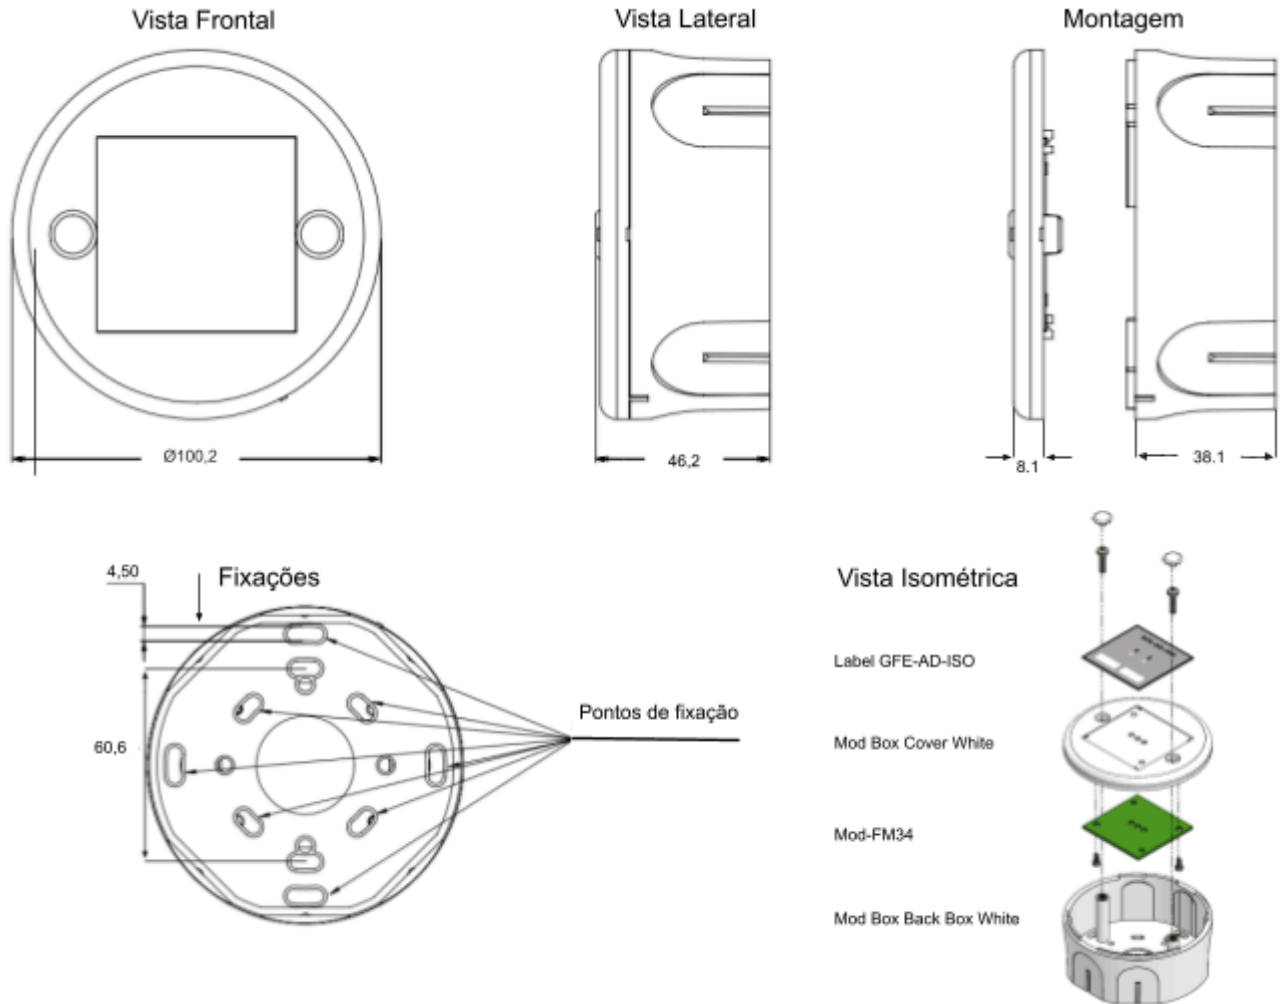

Podem ser ligados até 32 dispositivos de deteção entre dois isoladores, de acordo com a norma EN54.

A GFE-AD-ISO é alimentada por laço e sensível à polaridade, devendo ter-se o cuidado de seguir as indicações de montagem do manual do produto. Além disso, como são instalados dois LEDs para facilitar a identificação "Loop in" e "Loop out", deve ser adotada uma abordagem consistente ao ligar o isolador.

### ESPECIFICAÇÕES TÉCNICAS

TENSÃO DE ALIMENTAÇÃO	Diretamente pelo laço 17 a 30V DC
CORRENTE NO LAÇO - REPOUSO	0.25 mA @ 28V DC nominal
CORRENTE NO LAÇO: ISOLADO C/ LED ACTIVO	6.2 mA @ 28V DC nominal
IMPEDÂNCIA MÁX EM SÉRIE (Zmax)	28 mOhm
CORRENTE MÁX DE FUGA (iLmax)	2.7 mA
CORRENTE MÁX DE COMUTAÇÃO (Is max)	900mA
ÍNDICE DE PROTEÇÃO / SECÇÃO DO CABO	IP50 / 0.5-2.5 mm <sup>2</sup>
COR / MATERIAL DA CAIXA	Branco / ABS - com retardador 94V0
TEMPERATURA DE FUNCIONAMENTO	-10°C a 50°C
HUMIDADE RELATIVA MÁX	95% HR sem condensação
DIMENSÕES	100,2 (D) x 46,2 (A) mm
PESO	105 g - 142 g inclui embalagem
COMPATIBILIDADE	Todos os sistemas endereçáveis GFE
INSTALAÇÃO	Montagem de parede

## DIMENSÕES