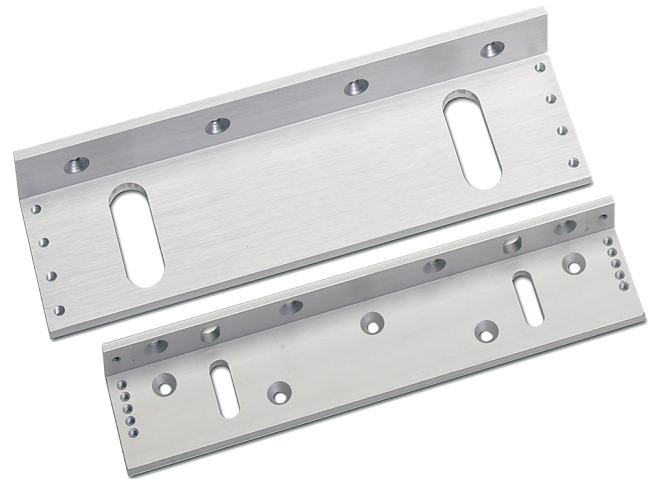

FE37L

Suporte em L - Série 6000N

FE37L

Suporte em L - Série 6000N

Especificações técnicas

Geral

Tipo de produto	Suporte de montagem
-----------------	---------------------

Força de retenção