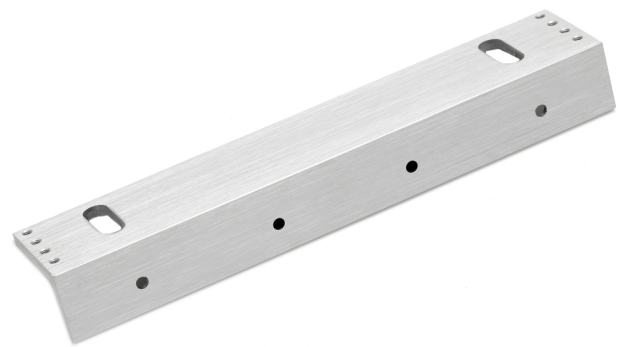

FE323N-LB

Suporte em L para FE323N

FE323N-LB

Suporte em L para FE323N

Especificações técnicas

Geral

Grupo de acessórios	Acessório para fechos de porta
Tipo	Acessório

Físico

Net weight	232 g
Peso do envio	234 g
Colour	Alumínio
Material	Acabamento em alumínio anodizado

Como empresa de inovação, a Carrier Fire & Security reserva o direito de alterar as especificações do produto sem aviso prévio. Para obter informações sobre as especificações mais recentes do produto, visite pt.firesecurityproducts.com online ou contate o departamento comercial.