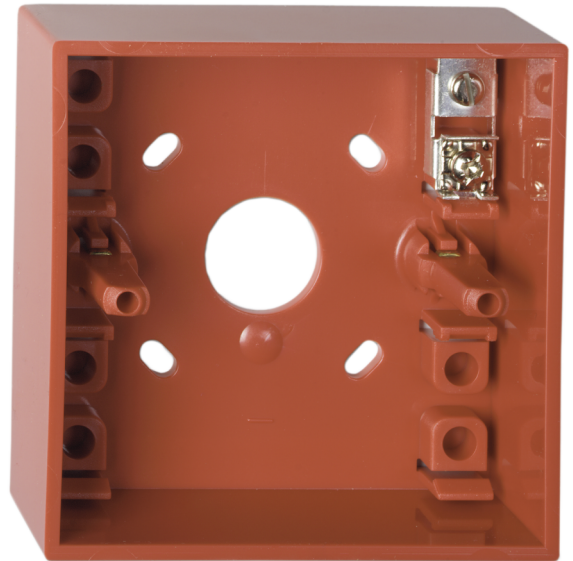

DMN787

Caixa de Montagem de Superfície - Vermelha

Vista Geral

A DMN787 é uma caixa para montagem de superfície da botoneira vermelhas.

Detalhes

- Fácil instalação
- Para montagem de superfície
- Terminal de terra

DMN787

Caixa de Montagem de Superfície - Vermelha

Especificações técnicas

Físico

Cor	Vermelho (RAL 3020)
Tipo de montagem	Montagem em superfície
Material (body)	Noryl SE100 (auto-extinguível)

Ambiental

Operating temperature	-40 to +85°C
Humidade relativa	90% max. noncondensing
Environment	Interior

Produtos compatíveis

Categoria	Referência	Descrição
Dispositivo de deteção	DM700K-N	Botoneira de Comando Vermelha - Operação por Chave 2 Posições
Dispositivo de deteção	DMN700R100-KI TR	Botoneira Convencional Vermelha - Resistencia 100Ω, Contacto